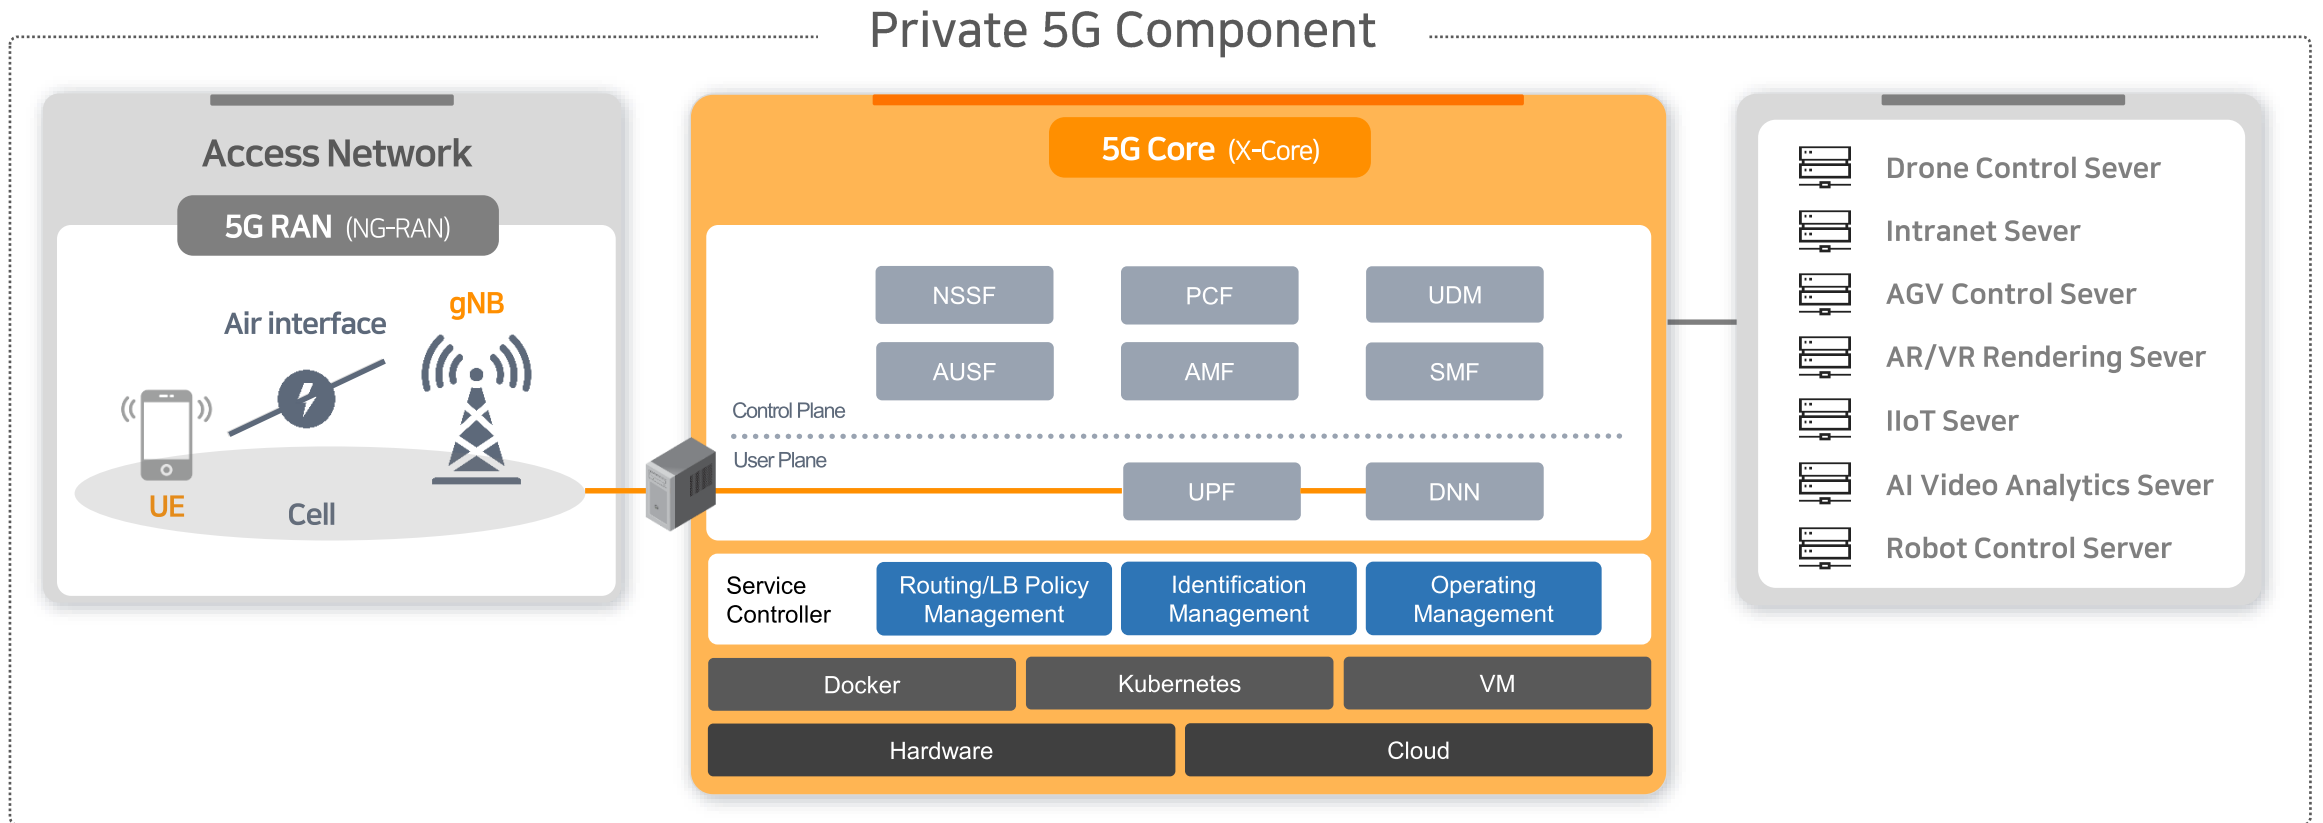

Private 5G는 WiFi처럼 수요자가 통신 제어권을 가지는

“ Industry 4.0 핵심 인프라 ”

- Private 5G (이음5g) : 이동통신 사업자가 아닌 일반 기업이 직접 5세대 이동통신망을 구축해 활용할 수 있는 5G 네트워크
- 5G Core (5GC, 5G 핵심망) : 단말/기지국 제어 (Control Plane), 데이터 제공 (User Plane) 담당을 담당하는 핵심망

BACKGROUND

INDUSTRY 4.0 디지털 트랜스포메이션의 최적 인프라는 Private 5G

- SIM (Subscriber Identity Module): 이용자 정보를 담고 있는 범용의 호환성 있는 가입자 인증모듈
- 네트워크슬라이싱 (Network Slicing): 하나의 물리적 '코어 네트워크'를 독립된 다수의 가상 네트워크로 분리한 뒤 고객 맞춤형 서비스 제공

5G COMPONENTS

Private 5G 통신 인프라는 5G Core, gNodeB 및 UE로 구성

- UE(User Equipment) : USIM이 탑재된 사용자 단말
- gNB(gNodeB) : 사용자 단말과 모바일 네트워크 간의 통신을 송수신하는 5G 무선 기지국

- Access망 : 단말기와 기지국이 무선 접속기술을 통해 연결된 망
- 5G Core : 3GPP에서 정의한 5세대 이동통신 핵심망

MANAGEMENT

Network Management

- 실시간 단말 상태 모니터링
- 클라이언트에 자동 상황 보고 네트워크 상태 알람
- 편리한 데이터 시각화
- 용량, Ping 검사 등 다양한 위젯 기능
- 데이터 수집: SNMP, IPMI, JMX, VMware 모니터링
- 지원 OS: Window(XP 이상), Linux, Mac OS X 등
- 네트워크 상태 알람
- PDU Session 모니터링