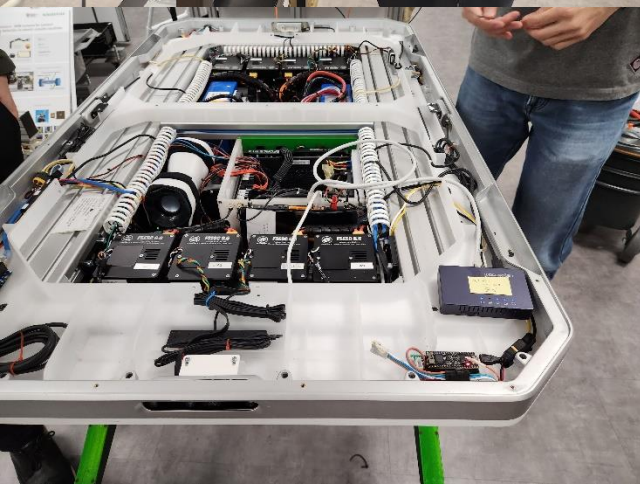

CASE #4

Singapore