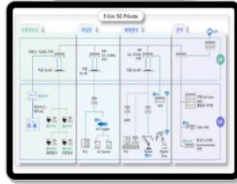

ACHIEVEMENTS

2021.04

5G기반 스마트팩토리
시장 진출지원사업 선정
(NIPA)

2022.04

세플러 싱가포르 NTU
5G NR-U PoC

2022.10

익산 식품클러스터,
마산 로봇랜드 5G Core 공급

2023.09

세플러 싱가포르
Private 5G PoC

2023.12

5G Core 한국전자통신연구원
공인시험 인증

2024.05

대만 타이베이 라이트온
Private 5G PoC